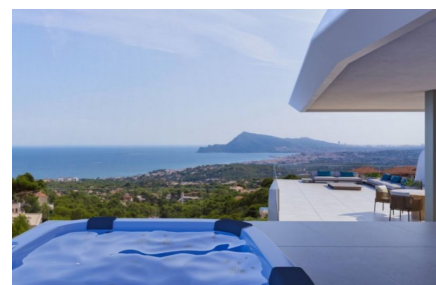

UNDER CONSTRUCTION

ALICANTE - ALTEA
NIEUWBOUW - VILLA
Ref. IZ-3622ALT

2.250.000€

4 SLAAPKAMERS

4 BADKAMERS

610M²

1.302M²

--